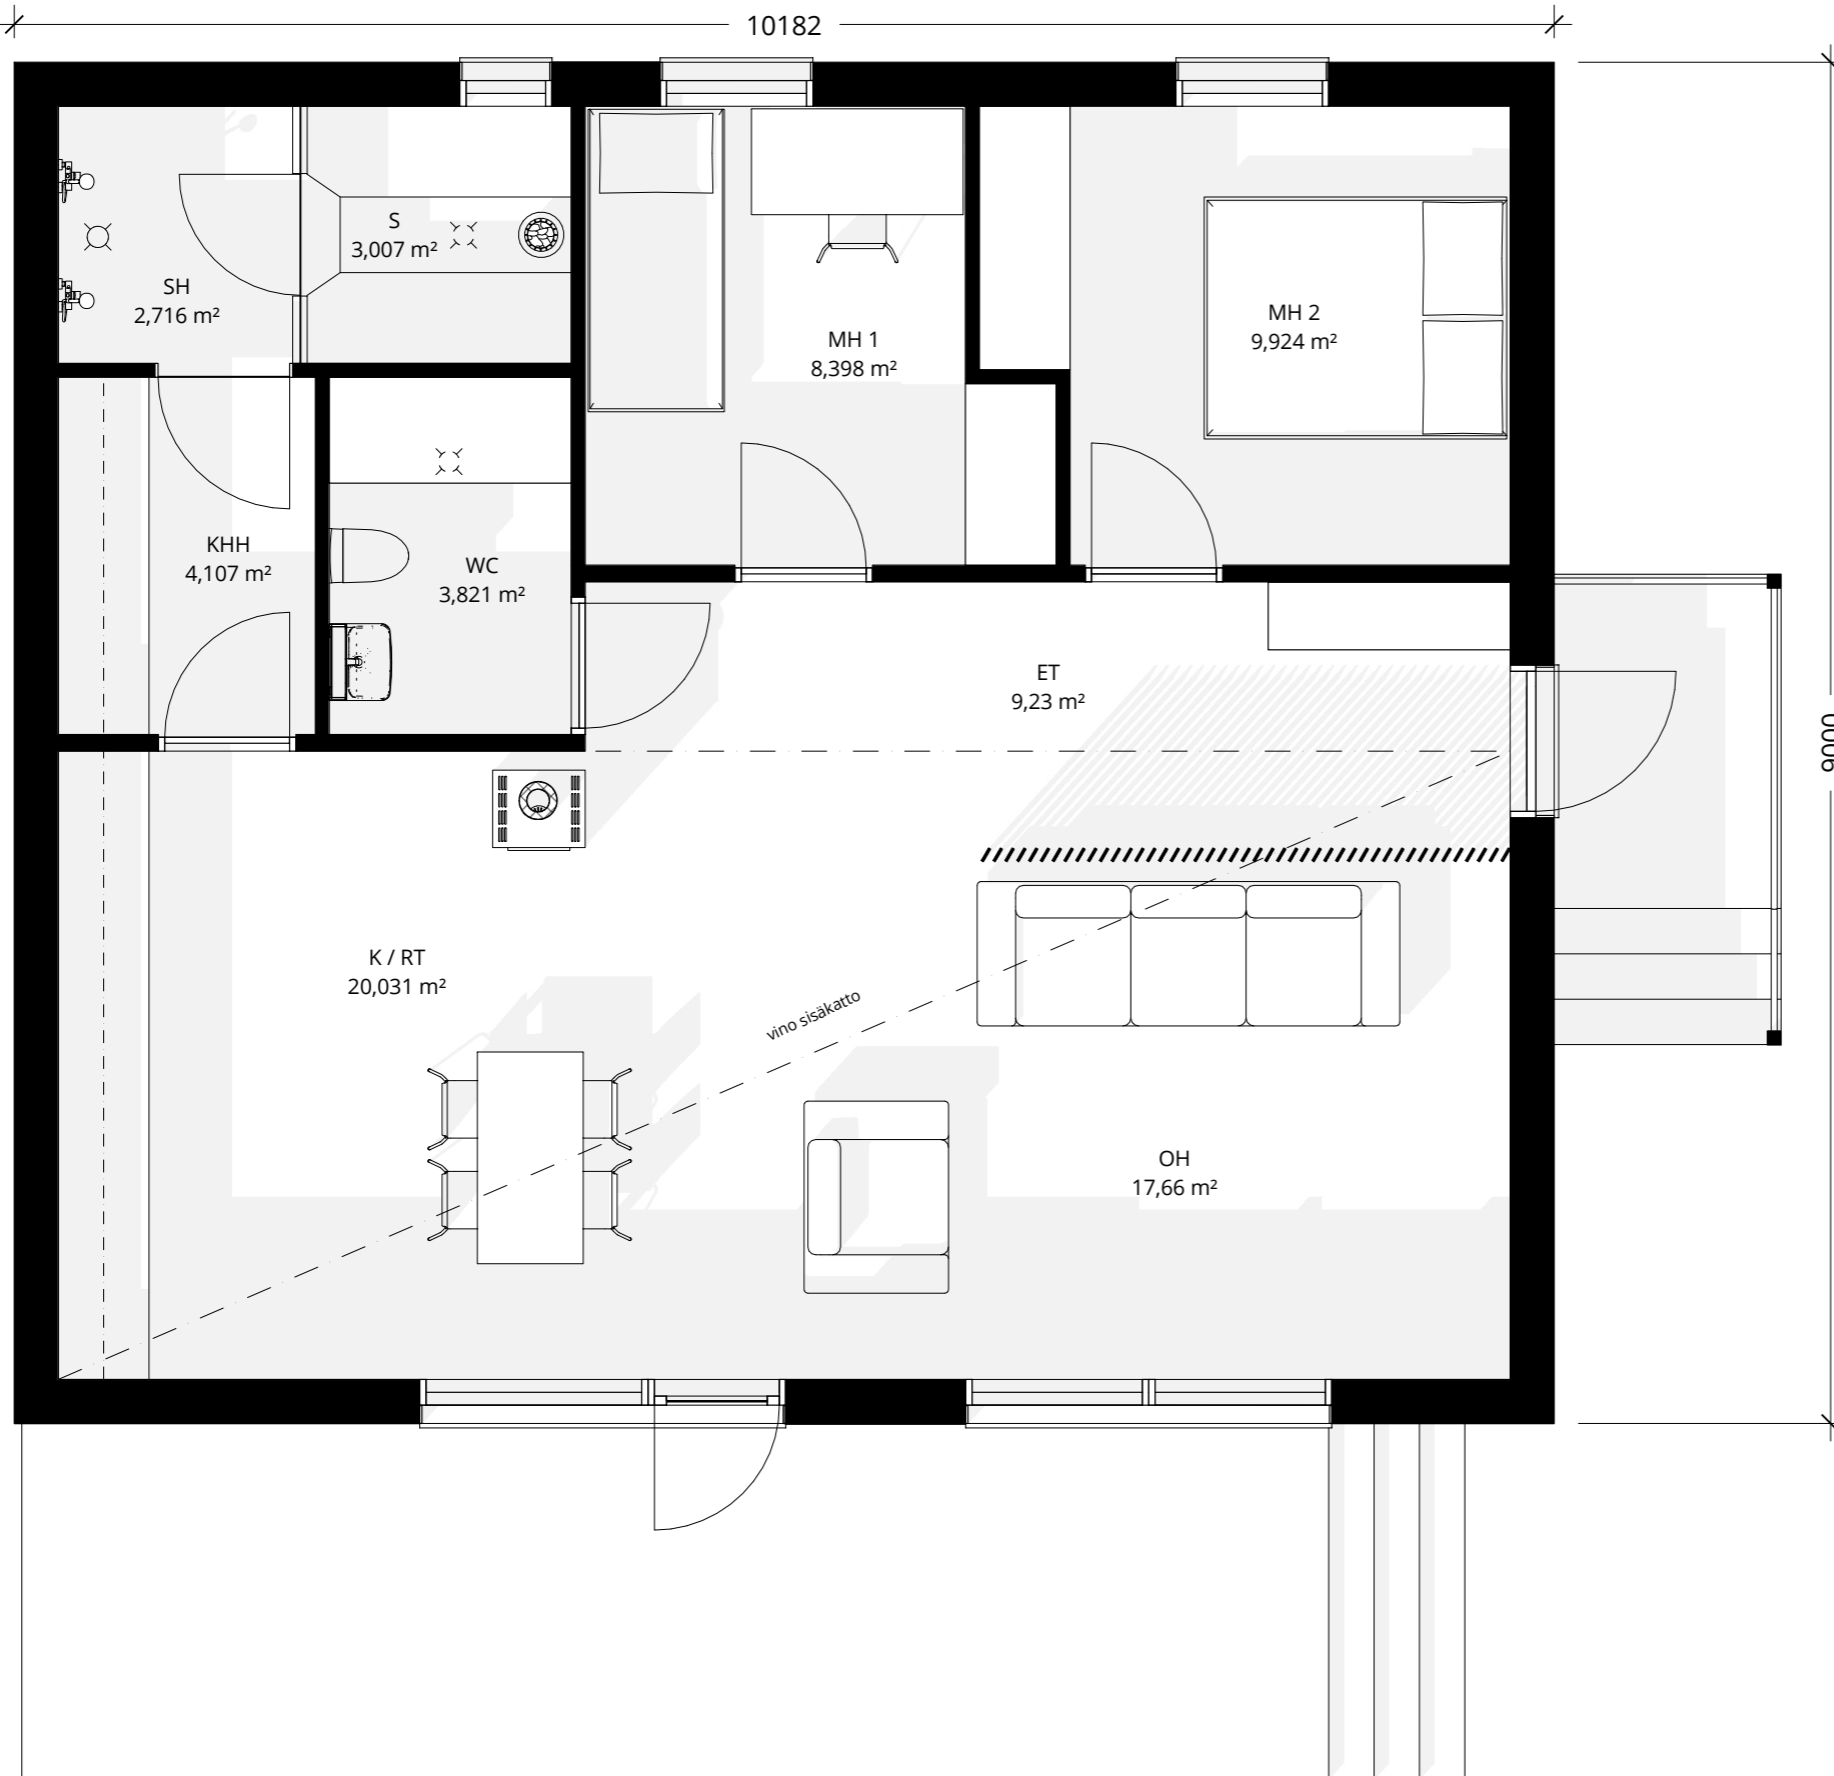

1. kerros  
1:50

Kind Home 80

PINTA-ALAT

KERROSALA

HUONEISTOALA

91,6 m<sup>2</sup>

80,0 m<sup>2</sup>